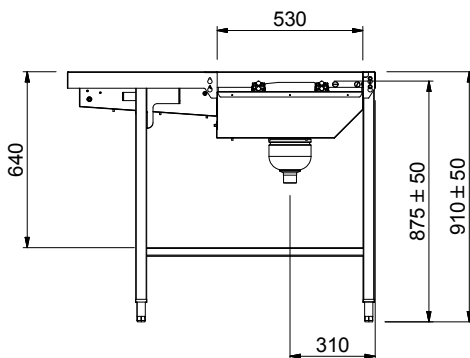

### Caratteristiche e benefici

- Progettato per contenere cestelli da 500x500 mm.
- Collegato a un nastro trasportatore.
- Dotate di fori di fissaggio e di sistema di aggancio per una rapida e semplice installazione.
- Caricatori per 7 e 8 cestelli disponibili su richiesta.
- Ugelli di lavaggio della vasca disponibili come optional aggiuntivi.
- Il sistema a corde favorisce un movimento fluido del cesto e favorisce la pulizia.
- Se la lunghezza del sistema supera i 10 mt. è richiesta una unità centrale.
- Il caricatore senza motore è parte integrante del sistema di trasporto cesti che è composto da caricatori, curve a 90° e 45°, unità diritte e unità di traino.

### Costruzione

- Robuste flange saldate per un fissaggio sicuro delle unità.
- Tutte le superfici lisce con finitura lucida.
- Il fondo inclinato consente uno scarico regolare e rapido.
- I cesti sono facilmente rimovibili.
- Le guide dei cestelli sono inclinate verso la vasca.
- Il doppio filtro installato su entrambi i lati consente l'accesso da entrambe le direzioni.
- Costruito in acciaio inox AISI 304 con gambe in tubolare da 40x40mm.

Approvazione: \_\_\_\_\_

Fronte

Lato

D = Scarico acqua

Alto

**Informazioni chiave**
**Dimensioni esterne, larghezza:**

865469 (HSAS3LR)	1620 mm
865473 (HSAS3RL)	1620 mm
865472 (HSASPT3LR)	1620 mm
865476 (HSASPT3RL)	1620 mm
865470 (HSAS4LR)	2130 mm
865474 (HSAS4RL)	2130 mm
865471 (HSAS5LR)	2640 mm
865475 (HSAS5RL)	2640 mm
863225 (HSAS6LR)	3150 mm
863226 (HSAS6RL)	3150 mm

**Dimensioni esterne, profondità:**

1110 mm

**Dimensioni esterne, altezza:**

910 mm

**Peso netto:**

865469 (HSAS3LR)	55 kg
865473 (HSAS3RL)	55 kg
865472 (HSASPT3LR)	55 kg
865476 (HSASPT3RL)	55 kg
865470 (HSAS4LR)	65 kg
865474 (HSAS4RL)	65 kg
865471 (HSAS5LR)	75 kg
865475 (HSAS5RL)	75 kg
863225 (HSAS6LR)	85 kg
863226 (HSAS6RL)	85 kg