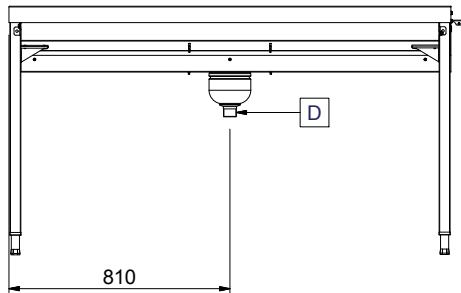

### Caratteristiche e benefici

- Progettato per contenere cestelli da 500x500 mm.
- Collegato a un nastro trasportatore.
- Dotate di fori di fissaggio e di sistema di aggancio per una rapida e semplice installazione.
- Caricatori per 7 e 8 cestelli disponibili su richiesta.
- Ugelli di lavaggio della vasca disponibili come optional aggiuntivi.
- Il sistema a corde favorisce un movimento fluido del cesto e favorisce la pulizia.
- Se la lunghezza del sistema supera i 10 mt. è richiesta una unità centrale.
- Il caricatore senza motore è parte integrante del sistema di trasporto cesti che è composto da caricatori, curve a 90° e 45°, unità diritte e unità di traino.

### Costruzione

- Robuste flange saldate per un fissaggio sicuro delle unità.
- Tutte le superfici lisce con finitura lucida.
- Il fondo inclinato consente uno scarico regolare e rapido.
- I cesti sono facilmente rimovibili.
- Le guide dei cestelli sono inclinate verso la vasca.
- Il doppio filtro installato su entrambi i lati consente l'accesso da entrambe le direzioni.
- Costruito in acciaio inox AISI 304 con gambe in tubolare da 40x40mm.

Approvazione: \_\_\_\_\_

Fronte

Lato

D = Scarico acqua

Alto

**Informazioni chiave**
**Dimensioni esterne, larghezza:**

865469 (HSAS3LR)	1620 mm
865473 (HSAS3RL)	1620 mm
865472 (HSASPT3LR)	1620 mm
865476 (HSASPT3RL)	1620 mm
865470 (HSAS4LR)	2130 mm
865474 (HSAS4RL)	2130 mm
865471 (HSAS5LR)	2640 mm
865475 (HSAS5RL)	2640 mm
863225 (HSAS6LR)	3150 mm
863226 (HSAS6RL)	3150 mm

**Dimensioni esterne, profondità:**

1110 mm

**Dimensioni esterne, altezza:**

910 mm

**Peso netto:**

865469 (HSAS3LR)	55 kg
865473 (HSAS3RL)	55 kg
865472 (HSASPT3LR)	55 kg
865476 (HSASPT3RL)	55 kg
865470 (HSAS4LR)	65 kg
865474 (HSAS4RL)	65 kg
865471 (HSAS5LR)	75 kg
865475 (HSAS5RL)	75 kg
863225 (HSAS6LR)	85 kg
863226 (HSAS6RL)	85 kg