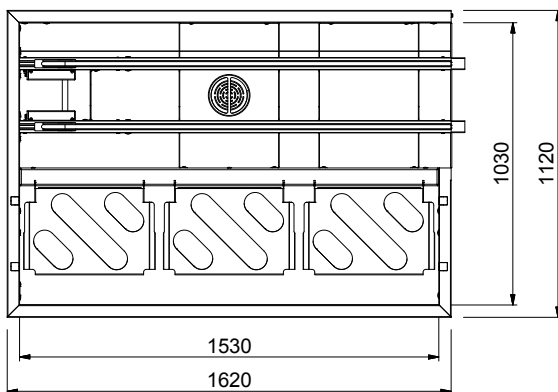

### Costruzione

- Robuste flange saldate per un fissaggio sicuro delle unità.
- Tutte le superfici lisce con finitura lucida.
- Il fondo inclinato consente uno scarico regolare e rapido.
- I cesti sono facilmente rimovibili.
- Le guide dei cestelli sono inclinate verso la vasca.
- Il doppio filtro installato su entrambi i lati consente l'accesso da entrambe le direzioni.
- Costruito in acciaio inox AISI 304 con gambe in tubolare da 40x40mm.

Approvazione: \_\_\_\_\_

Fronte

Lato

D = Scarico acqua

Alto

**Informazioni chiave**
**Dimensioni esterne, larghezza:**

865469 (HSAS3LR)	1620 mm
865473 (HSAS3RL)	1620 mm
865472 (HSASPT3LR)	1620 mm
865476 (HSASPT3RL)	1620 mm
865470 (HSAS4LR)	2130 mm
865474 (HSAS4RL)	2130 mm
865471 (HSAS5LR)	2640 mm
865475 (HSAS5RL)	2640 mm
863225 (HSAS6LR)	3150 mm
863226 (HSAS6RL)	3150 mm

**Dimensioni esterne, profondità:**

1110 mm

**Dimensioni esterne, altezza:**

910 mm

**Peso netto:**

865469 (HSAS3LR)	55 kg
865473 (HSAS3RL)	55 kg
865472 (HSASPT3LR)	55 kg
865476 (HSASPT3RL)	55 kg
865470 (HSAS4LR)	65 kg
865474 (HSAS4RL)	65 kg
865471 (HSAS5LR)	75 kg
865475 (HSAS5RL)	75 kg
863225 (HSAS6LR)	85 kg
863226 (HSAS6RL)	85 kg

**Regolazione altezza:**

50/50 mm

**Materiale vasca**

865469 (HSAS3LR)	AISI 304 - EN 1.4301
865473 (HSAS3RL)	AISI 304 - EN 1.4301
865472 (HSASPT3LR)	AISI 304 - EN 1.4301
865476 (HSASPT3RL)	AISI 304 - EN 1.4301
865470 (HSAS4LR)	AISI 304 - EN 1.4301
865474 (HSAS4RL)	AISI 304 - EN 1.4301
865471 (HSAS5LR)	AISI 304 - EN 1.4301
865475 (HSAS5RL)	AISI 304 - EN 1.4301
863225 (HSAS6LR)	AISI 304
863226 (HSAS6RL)	AISI 304